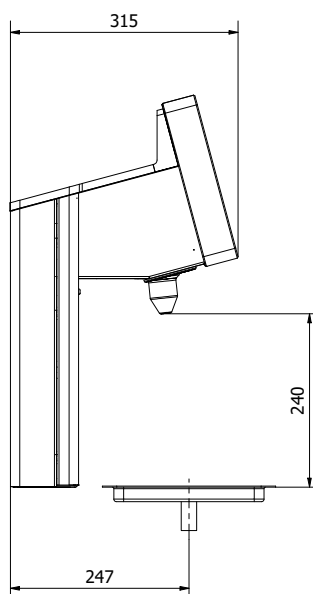

Vue latérale gauche

Pré-requis de la cave

1. 1 - Vision PX
2. 2 - Refroidisseur
3. 3 - Compresseur
4. 4 - Pompes à sirop
5. 5 - Bag-in-Box postmix
6. 6 - Filtre à eau
7. 7 - Arrivée d'eau
8. 8 - Bouteille de gaz