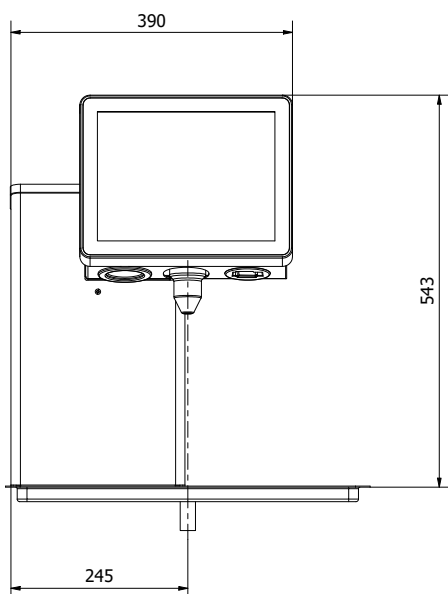

Dimensions

Vue frontale