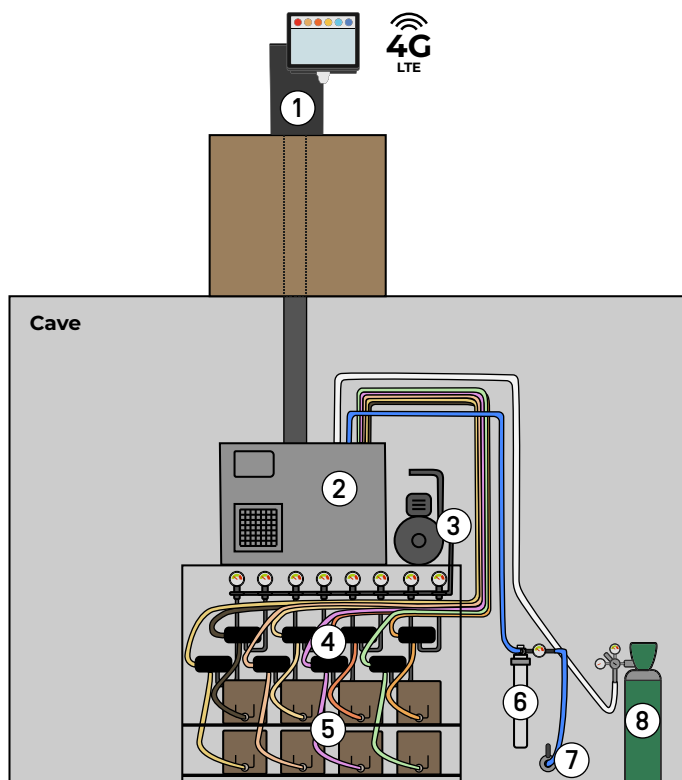

- ✓ **Données physiques**
hauteur : 543 mm
largeur : 390 mm
profondeur : 315 mm
poids : 15.5 kg
- ✓ **Données électriques**
tension de secteur :
fiche femelle type J
100-240 V
fréquence : 50 Hz
puissance : 90 W
AC courant :
0.95A@115VAC
0.5A@230VAC
0.4A@277VAC
- ✓ **Pression d'eau et de gaz**
H₂O min : 1.5 Bar
H₂O max : 3.5 Bar
CO₂ min : 4.5 Bar
CO₂ max : 5.5 Bar

Dimensions

Vue frontale

Vue latérale gauche

Pré-requis de la cave

- 1 - Vision PX
- 2 - Refroidisseur
- 3 - Compresseur
- 4 - Pompes à sirop
- 5 - Bag-in-Box postmix
- 6 - Filtre à eau
- 7 - Arrivée d'eau
- 8 - Bouteille de gaz

Aménagement non contractuel

VISION PX

Bac d'écoulement
de type ETS-2

Plan de découpe

Cashless & Intégration Self-Paiement

Transformez vos installations boissons libre-service Drinkotec en un système self-service cashless.