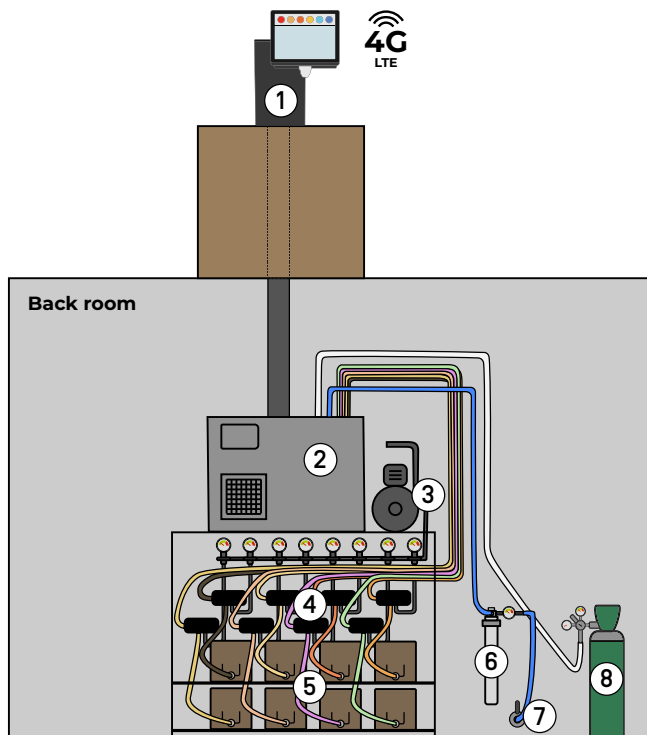

Technische Spezifikationen

- ✓ **Physische Daten**
Höhe: 543 mm
Breite: 390 mm
Tiefe: 315 mm
Wicht: 15.5 kg
- ✓ **Elektrische Daten**
Netzspannung:
Stecker Typ F / Typ J
100-240 V
Frequenz: 50 Hz
Leistung: 90 W
AC-Strom:
0.95A@115VAC
0.5A@230VAC
0.4A@277VAC

- ✓ **Wasserdruck & CO₂**
H₂O min: 1.5 Bar
H₂O max: 3.5 Bar
CO₂ min: 4.5 Bar
CO₂ max: 5.5 Bar

Anforderungen an den Back Room

Layout nicht Teil des vertraglichen Lieferumfangs

- 1 - Vision PX
- 2 - Kühler
- 3 - Kompressor
- 4 - Sirup-Pumpen
- 5 - Postmix Bag-in-Box Kartons
- 6 - Wasserfilter
- 7 - Wasserzulauf
- 8 - CO₂ - Flasche