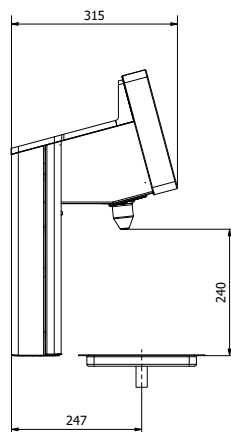

Technische Spezifikationen

- ✓ **Physische Daten**
Höhe: 543 mm
Breite: 390 mm
Tiefe: 315 mm
Wicht: 15.5 kg
- ✓ **Elektrische Daten**
Netzspannung:
Stecker Typ F / Typ J
100-240 V
Frequenz: 50 Hz
Leistung: 90 W
AC-Strom:
0.95A@115VAC
0.5A@230VAC
0.4A@277VAC

- ✓ **Wasserdruck & CO₂**
H₂O min: 1.5 Bar
H₂O max: 3.5 Bar
CO₂ min: 4.5 Bar
CO₂ max: 5.5 Bar

Anforderungen an den Back Room

Layout nicht Teil des vertraglichen Lieferumfangs

- 1 - Vision PX
- 2 - Kühler
- 3 - Kompressor
- 4 - Sirup-Pumpen
- 5 - Postmix Bag-in-Box Kartons
- 6 - Wasserfilter
- 7 - Wasserzulauf
- 8 - CO₂ - Flasche

Abmessungen

Vorderansicht

Seitliche Ansicht links

Vision PX

Tropfschale
Typ ETS-2

Stanzmasse Thekenoberfläche

Integration bargeldloser Zahlungsoptionen

Verwandeln Sie Ihr Drinkotec Getränkesystem in eine bargeldlose Selbstbedienungseinheit.