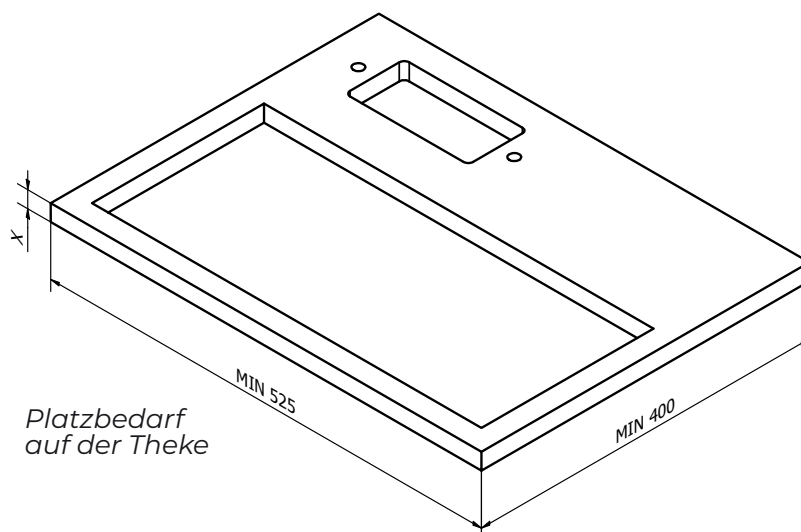

Technische Spezifikationen

- ✓ **Physische Daten**
Höhe: 543 mm
Breite: 390 mm
Tiefe: 315 mm
Wicht: 15.5 kg
- ✓ **Elektrische Daten**
Netzspannung:
Stecker Typ F / Typ J
100-240 V
Frequenz: 50 Hz
Leistung: 90 W
AC-Strom:
0.95A@115VAC
0.5A@230VAC
0.4A@277VAC

Abmessungen

Vorderansicht

Seitliche Ansicht links

Vision PX

Tropfschale
Typ ETS-2

Stanzmasse Thekenoberfläche

Integration bargeldloser Zahlungsoptionen

Verwandeln Sie Ihr Drinkotec Getränkesystem in eine bargeldlose Selbstbedienungseinheit.