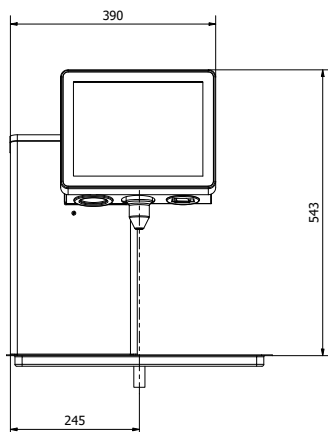

Technische Spezifikationen

- ✓ **Physische Daten**
Höhe: 543 mm
Breite: 390 mm
Tiefe: 315 mm
Wicht: 15.5 kg
- ✓ **Elektrische Daten**
Netzspannung:
Stecker Typ F / Typ J
100-240 V
Frequenz: 50 Hz
Leistung: 90 W
AC-Strom:
0.95A@115VAC
0.5A@230VAC
0.4A@277VAC

- ✓ **Wasserdruck & CO₂**
H₂O min: 1.5 Bar
H₂O max: 3.5 Bar
CO₂ min: 4.5 Bar
CO₂ max: 5.5 Bar

Anforderungen an den Back Room

Layout nicht Teil des vertraglichen Lieferumfangs

- 1 - Vision PX
- 2 - Kühler
- 3 - Kompressor
- 4 - Sirup-Pumpen
- 5 - Postmix Bag-in-Box Kartons
- 6 - Wasserfilter
- 7 - Wasserzulauf
- 8 - CO₂ - Flasche

Abmessungen

Vorderansicht

Seitliche Ansicht links

Vision PX

Tropfschale
Typ ETS-2

Stanzmasse Thekenoberfläche

Integration bargeldloser Zahlungsoptionen

Verwandeln Sie Ihr Drinkotec Getränkesystem in eine bargeldlose Selbstbedienungseinheit.