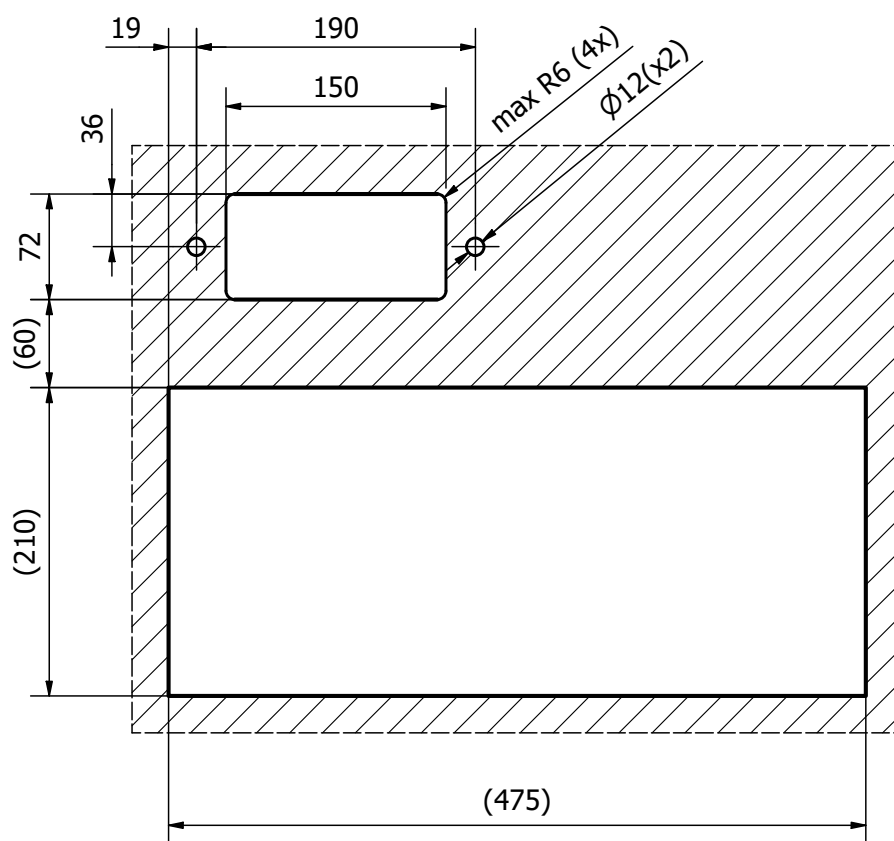

Technische Spezifikationen

- ✓ **Physische Daten**
Höhe: 543 mm
Breite: 390 mm
Tiefe: 315 mm
Wicht: 15.5 kg
- ✓ **Elektrische Daten**
Netzspannung:
Stecker Typ F / Typ J
100-240 V
Frequenz: 50 Hz
Leistung: 90 W
AC-Strom:
0.95A@115VAC
0.5A@230VAC
0.4A@277VAC

Abmessungen

Vorderansicht

Seitliche Ansicht links

Vision PX

Tropfschale
Typ ETS-2

Stanzmasse Thekenoberfläche

Integration bargeldloser Zahlungsoptionen

Verwandeln Sie Ihr Drinkotec Getränkesystem in eine bargeldlose Selbstbedienungseinheit.